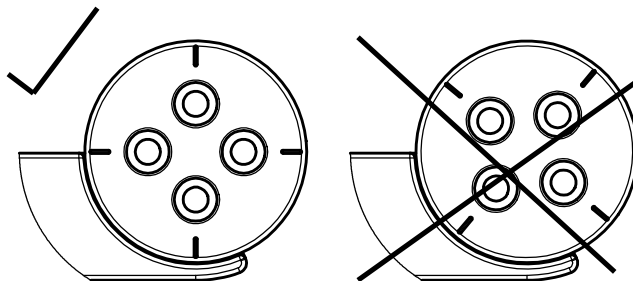

**Achtung! Attention!**

Höhe / Height : 16 mm

Empfohlene Schraube : "Spax S", Halbrundkopf  $\varnothing$  4x30 mm  
Recommended screw : "Spax S", Pan Head  $\varnothing$  4x30 mm