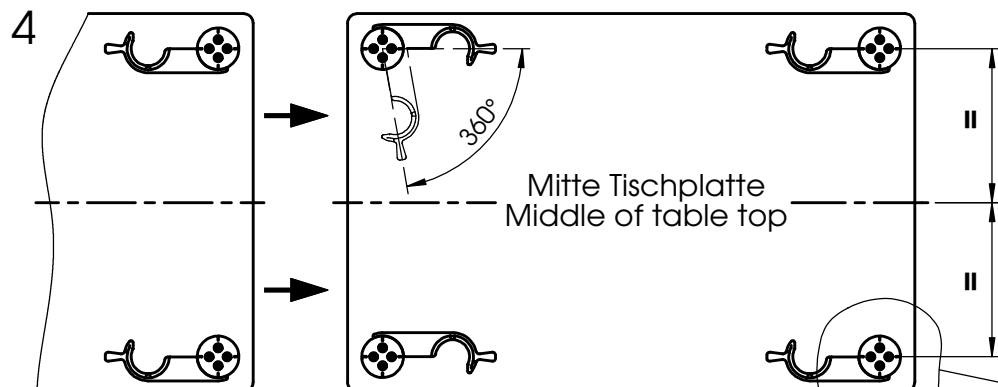

**Achtung! Attention!**

Höhe / Height : 16 mm

Empfohlene Schraube : "Spax S", Halbrundkopf  $\varnothing$  4x30 mm  
Recommended screw : "Spax S", Pan Head  $\varnothing$  4x30 mm