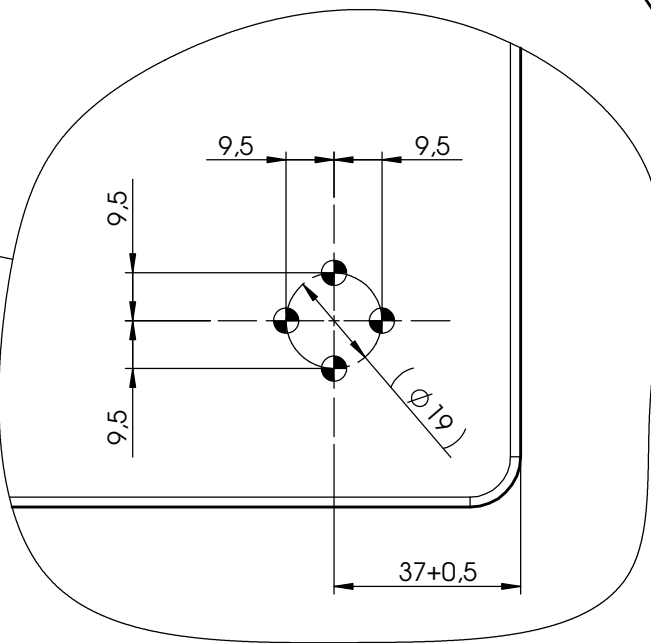

**Achtung! Attention!**

Höhe / Height : 16 mm

Empfohlene Schraube : "Spax S", Halbrundkopf  $\varnothing$  4x30 mm  
Recommended screw : "Spax S", Pan Head  $\varnothing$  4x30 mm