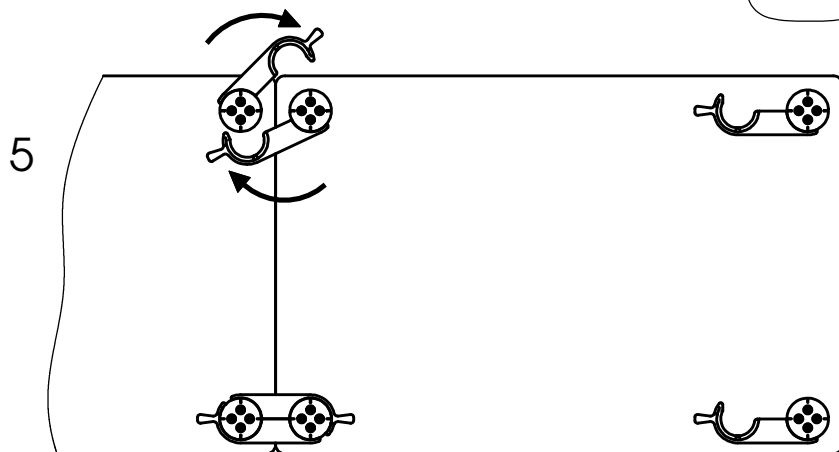

**Achtung! Attention!**

Höhe / Height : 16 mm

Empfohlene Schraube : "Spax S", Halbrundkopf  $\varnothing$  4x30 mm  
Recommended screw : "Spax S", Pan Head  $\varnothing$  4x30 mm