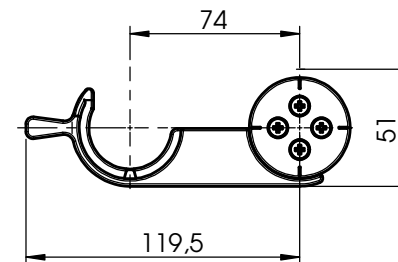

**Achtung! Attention!**

Höhe / Height : 16 mm

Empfohlene Schraube : "Spax S", Halbrundkopf  $\varnothing$  4x30 mm  
Recommended screw : "Spax S", Pan Head  $\varnothing$  4x30 mm