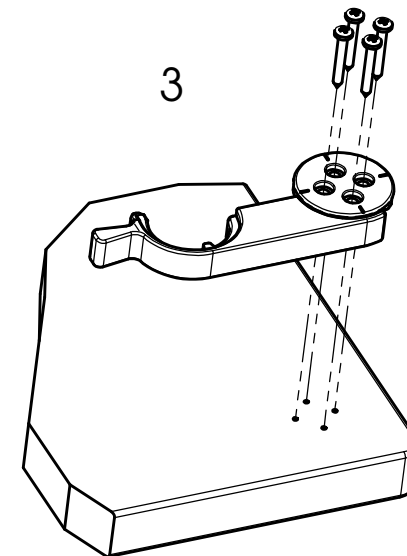

**Achtung! Attention!**

Höhe / Height : 16 mm

Empfohlene Schraube : "Spax S", Halbrundkopf  $\varnothing$  4x30 mm  
Recommended screw : "Spax S", Pan Head  $\varnothing$  4x30 mm